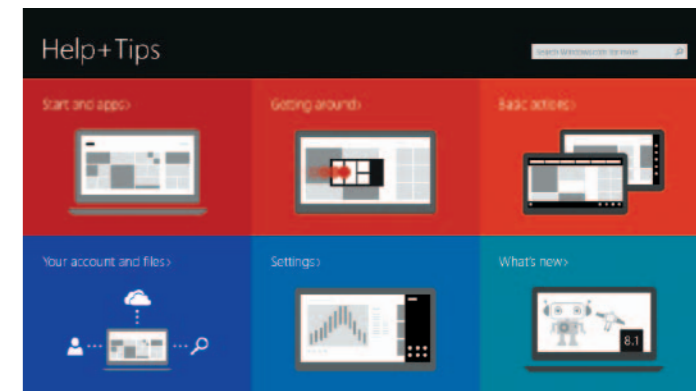

Help and Tips

Hulp en tips | Aide et conseils
Hilfe und Tipps | Aiuto e suggerimenti