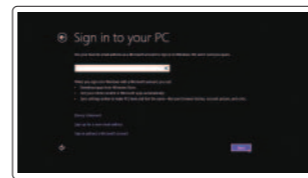

Connect to your network

Maak verbinding met uw netwerk
Connectez-vous à votre réseau
Mit dem Netzwerk verbinden
Connettere alla rete

NOTE: If you are connecting to a secured wireless network, enter the password for the wireless network access when prompted.

N.B.: Wanneer u verbinding maakt met een beveiligd draadloos netwerk, dient u het wachtwoord in te voeren wanneer u daar om wordt gevraagd.

REMARQUE : si vous vous connectez à partir d'un réseau sans fil sécurisé, saisissez le mot de passe d'accès au réseau sans fil lorsque vous y êtes invité.

ANMERKUNG: Wenn Sie sich mit einem geschützten Wireless-Netzwerk verbinden, geben Sie das Kennwort für das Wireless-Netzwerk ein, wenn Sie dazu aufgefordert werden.

N.B.: se ci si sta connettendo a una rete wireless protetta, inserire la password di accesso alla rete wireless quando richiesto.