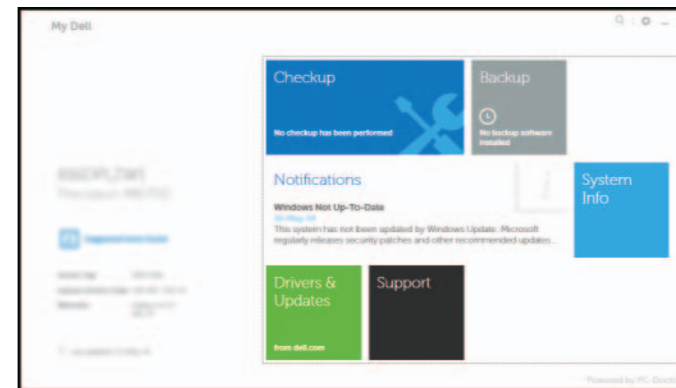

Locate your Dell apps

Zoek uw Dell-apps | Localisez vos applications Dell
Ihre Dell Apps ausfindig machen | Identificare le app Dell

Register My Device

Registreer mijn apparaat | Enregistrer mon appareil
Mein Gerät registrieren | Registra il mio dispositivo

Dell Backup and Recovery — optional

Back-ups en herstel – optioneel
Dell Backup and Recovery (en option)
Backup e ripristino Dell, opzionale

My Dell

Mijn Dell | Mon Dell
Mein Dell | Il mio Dell

Learn how to use Windows